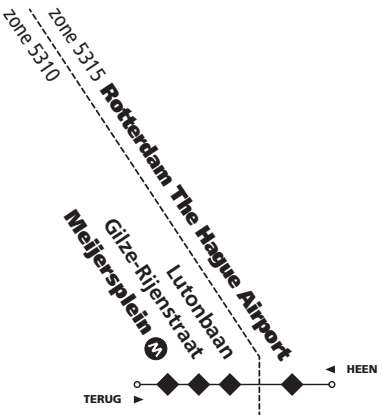

dienstregeling 2011

Dagelijks

RET
AARDIG ONDERWEG

50

Geldig
vanaf
12/12/2010

Z.o.z. voor
vakantie-
perioden en
feestdagen

AIRPORTSHUTTLE
Rotterdam The Hague Airport
Meijersplein Metro

www.ret.nl

▲ halte heenrichting ▼ halte terugrichting ◆ halte in beide richtingen

Deze ritten worden uitgevoerd met een taxibusje

Rotterdam The Hague Airport	V	06:15	06:45	07:00	07:15	07:30	07:45	08:00	08:15	08:30	08:45	09:00	09:15	09:45	10:15	10:45	11:15	11:45	12:15	12:45	13:15
Meijersplein Metro P+R	A	06:24	06:54	07:09	07:24	07:39	07:54	08:09	08:24	08:39	08:54	09:09	09:24	09:54	10:24	10:54	11:24	11:54	12:24	12:54	13:24

Aansluitende metro

Metro E naar Rotterdam Centraal	V	06:31	07:01	07:16	07:31	07:46	08:01	08:16	08:31	08:46	09:01	09:16	09:31	10:01	10:31	11:01	11:31	12:01	12:31	13:01	13:31
Metro E naar Den Haag Centraal	V	06:32	07:02	07:17	07:32	07:47	08:02	08:17	08:32	08:47	09:02	09:17	09:32	10:02	10:32	11:02	11:32	12:02	12:32	13:02	13:32